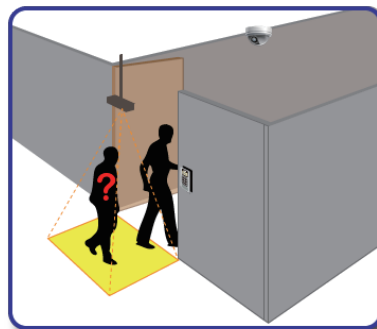

### 主要特點

- ✓ 記錄所有進入者之影像(對不刷卡員工或闖入者立即通報)
- ✓ 降低非人之物件造成的誤判及影響
- ✓ 即時警報系統
- ✓ 即時遠端通報監控人員，降低現場警衛的需求
- ✓ 完整通報(關)記錄(以現場的即時影像或照片為證明記錄)

### 產品介紹

怡鑫科技開發之天網神通門禁防闖通報系統主要以3D影像感知器結合門禁設備，並以虛擬電子圍籬嚴格控管區域門禁安全的完美解決方案。

在廠辦的機房/研究中心/實驗室等特定區域出入口上方架設3D影像感知器，以尖端的影分析技術即時記錄進入此特定區域的人數及影像，並將人數與時間記錄即時與原有的門禁系統合法TAG ID做比對，若有不刷卡或非法闖入者，立即通報監控中心並根據使用者要求傳送即時現場影像，是工安門禁管理的創新應用。

刷卡者進入偵測

刷卡者影像記錄

未刷卡者闖入偵測

未刷卡者影像記錄

科技廠

銀行

無塵室

機房