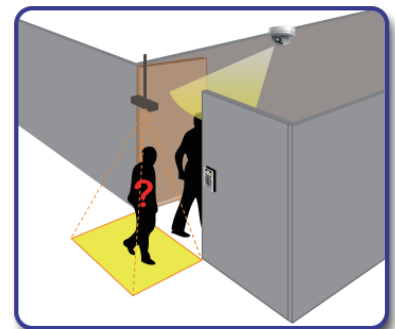

### 主要特點

- ✓ 記錄所有進入者之影像(對不刷卡員工或闖入者立即通報)
- ✓ 降低非人之物件造成的誤判及影響
- ✓ 即時警報系統
- ✓ 即時遠端通報監控人員，降低現場警衛的需求
- ✓ 完整通報(關)記錄(以現場的即時影像或照片為證明記錄)

### 產品介紹

怡鑫科技開發之天網神通門禁防闖通報系統主要以3D影像感知器結合門禁設備，並以虛擬電子圍籬嚴格控管區域門禁安全的完美解決方案。

在廠辦的機房/研究中心/實驗室等特定區域出入口上方架設3D影像感知器，以尖端的影分析技術即時記錄進入此特定區域的人數及影像，並將人數與時間記錄即時與原有的門禁系統合法TAG ID做比對，若有不刷卡或非法闖入者，立即通報監控中心並根據使用者要求傳送即時現場影像，是工安門禁管理的創新應用。

刷卡者進入偵測

刷卡者影像記錄

未刷卡者闖入偵測

未刷卡者影像記錄

科技廠

銀行

無塵室

機房