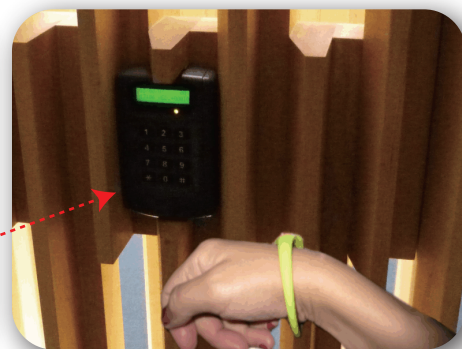

### 產品介紹

怡鑫科技開發之天網神通門禁防闖通報系統主要以3D影像感知器結合門禁設備，並以虛擬電子圍籬嚴格控管區域門禁安全的完美解決方案。

在廠辦的機房/研究中心/實驗室等特定區域出入口上方架設3D影像感知器，以尖端的影分析技術即時記錄進入此特定區域的人數及影像，並將人數與時間記錄即時與原有的門禁系統合法TAG ID做比對，若有不刷卡或非法闖入者，立即通報監控中心並根據使用者要求傳送即時現場影像，是工安門禁管理的創新應用。

刷卡者進入偵測

刷卡者影像記錄

未刷卡者闖入偵測

未刷卡者影像記錄

科技廠

銀行

無塵室

機房

## 效益分析

- ☑ 精準判別辦公室/工廠/實驗室/研究中心/機房或其他管制區入口是否有持非法或無通行證者闖入
- ☑ 訊息即時通報監控中心人員
- ☑ 影像即時儲存並做為闖入通報之證明
- ☑ 降低保全人力成本
- ☑ 完全取代現有通關機，設備成本大幅下降
- ☑ 安裝簡單，操作容易

## 成功案例分享：行天宮無障礙門禁防闖通報系統

2013年8月剛整修完成的行天宮中山親子館，位於中山北路與南京西路口，為幼兒營造德智體群美五育均衡發展的優質空間，採用怡鑫科技之天網神通，是國內首創無柵欄門禁防闖系統，破除門禁森嚴的刻板印象，亦能防止非法闖入的新世代智能系統。

簡言之，天網神通門禁防闖通關系統，提供館方從人性需求考量的方向下，使用無柵欄門禁讓館內活動的父母小孩更方便外，並成功防止外人誤以為可任意進入館方的企圖。期營造一個更安全與舒適的現代親子教育環境。