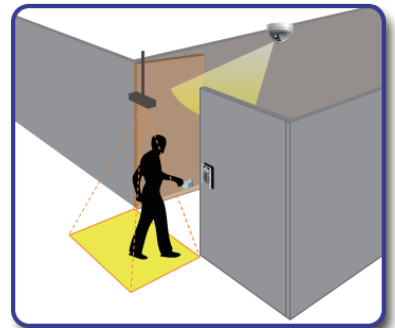

### 主要特點

- ✓ 記錄所有進入者之影像(對不刷卡員工或闖入者立即通報)
- ✓ 降低非人之物件造成的誤判及影響
- ✓ 即時警報系統
- ✓ 即時遠端通報監控人員，降低現場警衛的需求
- ✓ 完整通報(關)記錄(以現場的即時影像或照片為證明記錄)

### 產品介紹

怡鑫科技開發之天網神通門禁防闖通報系統主要以3D影像感知器結合門禁設備，並以虛擬電子圍籬嚴格控管區域門禁安全的完美解決方案。

在廠辦的機房/研究中心/實驗室等特定區域出入口上方架設3D影像感知器，以尖端的影分析技術即時記錄進入此特定區域的人數及影像，並將人數與時間記錄即時與原有的門禁系統合法TAG ID做比對，若有不刷卡或非法闖入者，立即通報監控中心並根據使用者要求傳送即時現場影像，是工安門禁管理的創新應用。

刷卡者進入偵測

刷卡者影像記錄

未刷卡者闖入偵測

未刷卡者影像記錄

科技廠

銀行

無塵室

機房