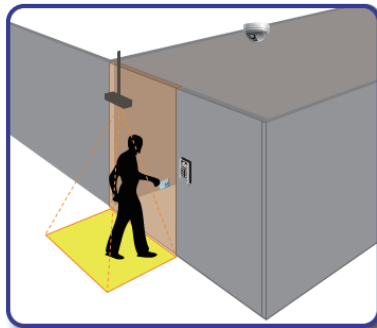

### 主要特點

- ✓ 記錄所有進入者之影像(對不刷卡員工或闖入者立即通報)
- ✓ 降低非人之物件造成的誤判及影響
- ✓ 即時警報系統
- ✓ 即時遠端通報監控人員，降低現場警衛的需求
- ✓ 完整通報(關)記錄(以現場的即時影像或照片為證明記錄)

### 產品介紹

怡鑫科技開發之天網神通門禁防闖通報系統主要以3D影像感知器結合門禁設備，並以虛擬電子圍籬嚴格控管區域門禁安全的完美解決方案。

在廠辦的機房/研究中心/實驗室等特定區域出入口上方架設3D影像感知器，以尖端的影分析技術即時記錄進入此特定區域的人數及影像，並將人數與時間記錄即時與原有的門禁系統合法TAG ID做比對，若有不刷卡或非法闖入者，立即通報監控中心並根據使用者要求傳送即時現場影像，是工安門禁管理的創新應用。